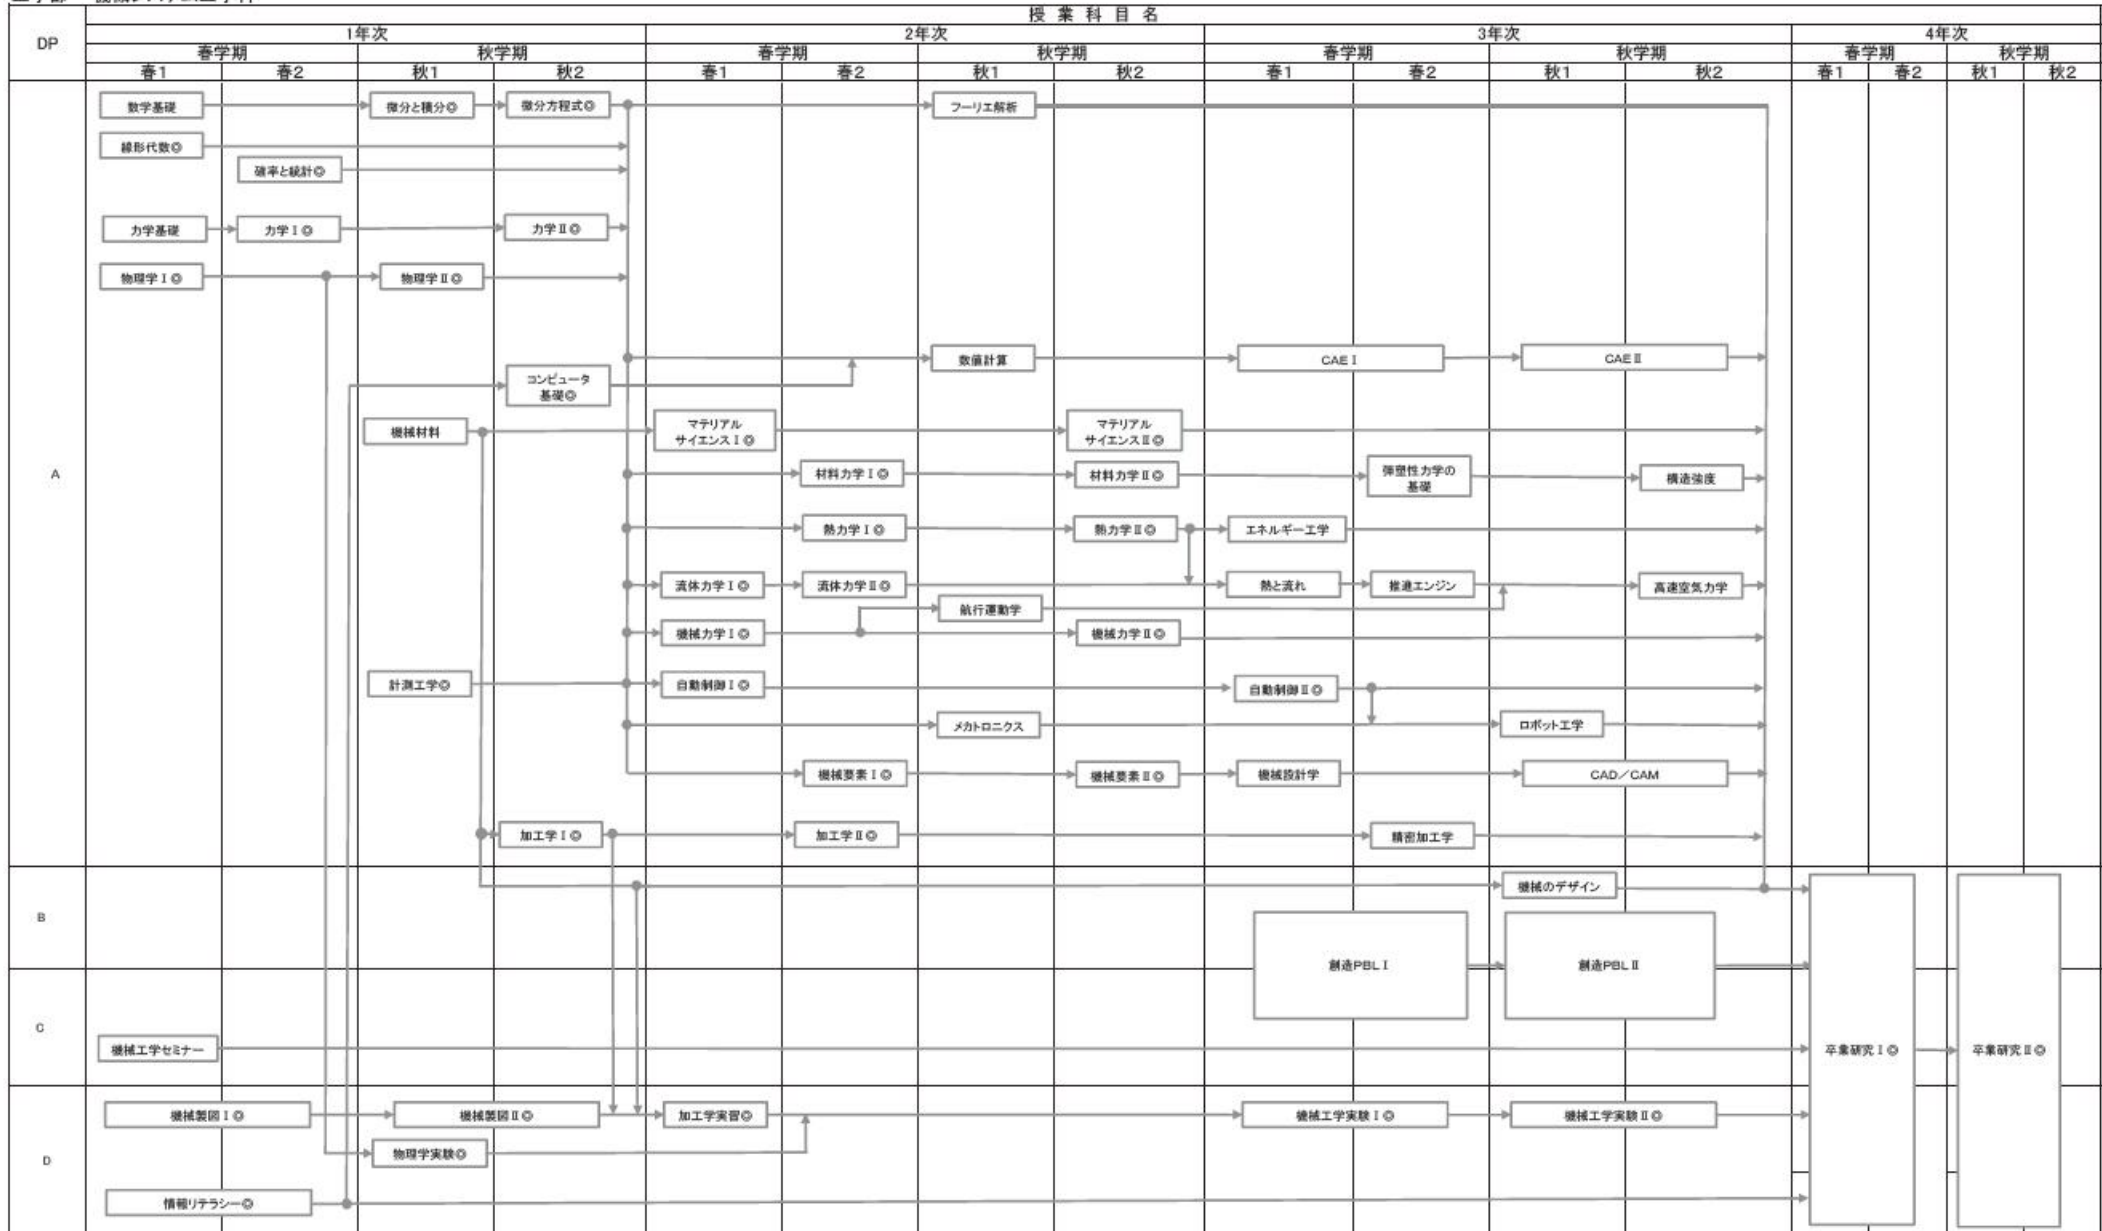

# カリキュラム・ツリー

工学部 機械システム工学科

授業科目名

(注)科目履修マーク: ◎=必修科目